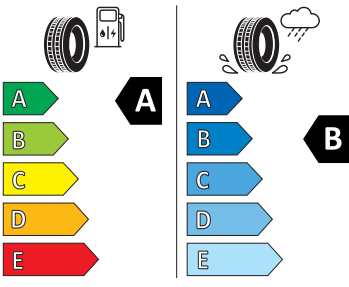

2020/740

- Continental 215.0/60.0 R16

Continental

0358149

215/60 R 16 95 V

C1