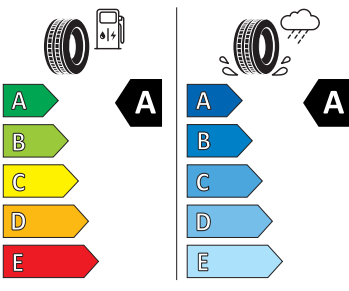

BRIDGESTONE

13951

215/60 R16 95 V

C1