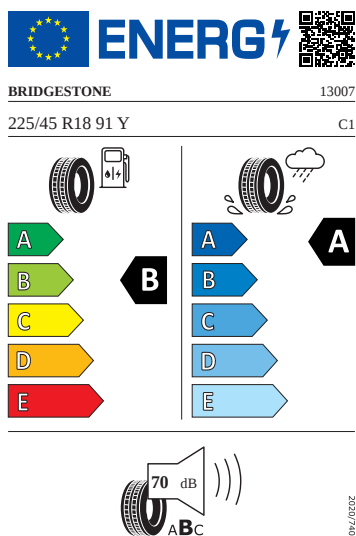

Energetické štítky pneumatik

- Bridgestone 225/45 R18

- Goodyear 225/45 R18