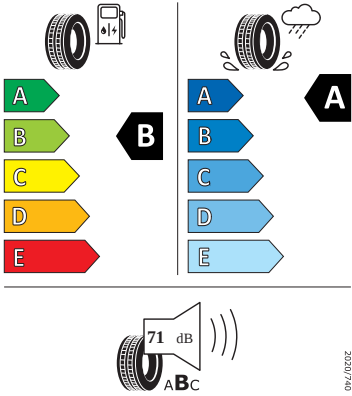

## Energetické štítky pneumatik

- Bridgestone 225/45 R18

- Goodyear 225/45 R18

GOODYEAR

546337

225/45R18 91 Y

C1

- Pirelli 225/45 R18