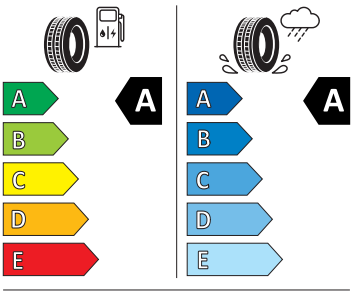

Energetické štítky pneumatik

- Goodyear 205.0/60.0 R16

GOODYEAR

546288

205/60R16 92 V

C1

- Hankook 205.0/60.0 R16

2020/740