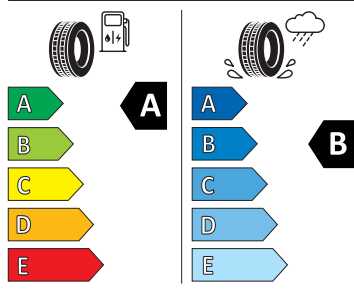

Energetické štítky pneumatik

- Goodyear 205.0/60.0 R16

GOODYEAR

546288

205/60R16 92 V

C1

- Hankook 205.0/60.0 R16

2020/740