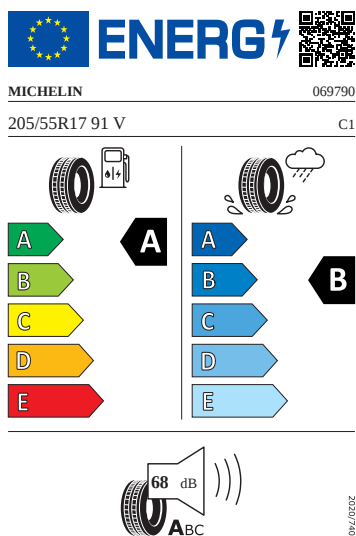

Vnější výbava

- Chromované lišty oken
- Vnější zpětná zrcátka a kliky v barvě vozu
- El. sklápění pro vnější zp. zrcátka s aut. stmíváním na straně řidiče
- Vyhřívání trysky ostřikovačů čelního skla
- Virtuální pedál
- Parkovací senzory vpředu a vzadu
- Zadní stěrač Aero pro liftback
- TOP LED zadní světla s animovanými ukazateli směru

Vnitřní vybavení

- Multifunkční vyhřívavý kožený volant

Energetické štítky pneumatik

- Michelin 205/55 R17

- Continental 205/55 R17

Continental

0358161

205/55 R 17 91 V