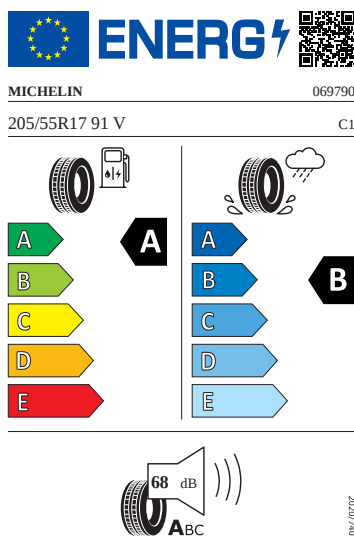

Vnější výbava

- Chromované lišty oken
- Vnější zpětná zrcátka a kliky v barvě vozu
- El. sklápění pro vnější zp. zrcátka s aut. stmíváním na straně řidiče
- Vyhřívání trysky ostřikovačů čelního skla
- Virtuální pedál
- Parkovací senzory vpředu a vzadu
- Zadní stěrač Aero pro liftback
- TOP LED zadní světla s animovanými ukazateli směru

Vnitřní vybavení

- Multifunkční vyhřívavý kožený volant

Energetické štítky pneumatik

- Michelin 205/55 R17

- Continental 205/55 R17

Continental

0358161

205/55 R 17 91 V