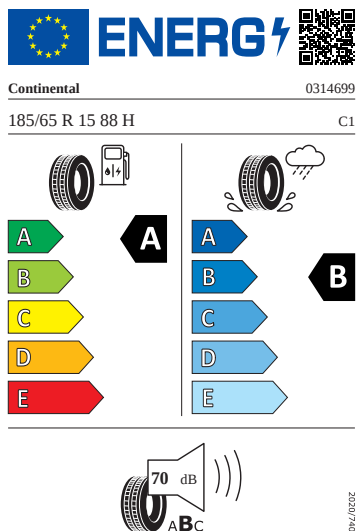

- Kabinový vzduchový filtr s aktivním uhlím
- Upínací přípravek v zavazadlovém prostoru
- Kryt zavazadlového prostoru, sklápěcí
- Elektrické ovládání oken vpředu a vzadu
- Schránka před spolujezdcem standardní
- Dekorační vložky
- Systém pro zabezpečení nákladu včetně nákupní sítě
- Kožená hlavice řadící páky
- Držák na brýle
- Manuální klimatizace
- Osvětlení zavazadlového prostoru

Vnější výbava

- Uzávěr palivové nádrže
- Vnější zrcátka na straně řidiče konvexní, na straně spolujezde konvexní
- Kryt vnějšího zpětného zrcátka a různé nastavbové díly v barvě vozidla
- Mřížka chladiče
- Elektricky nastavitelná a vyhřívaná vnější zpětná zrcátka
- LED přední světlomety s LED denním svícením
- Stěrač zadního okna s ostříkovačem a stupňovým intervalem stírání
- Parkovací senzory vpředu a vzadu

Motor a převodovka

- Madlo ruční brzdy kožené
- Systém start-stop s rekuperací

Kola a pneumatiky

- Nepřímá kontrola tlaku v pneumatikách
- Pneumatiky 185/65 R15 88H
- Kryty pro kola z lehké slitiny
- Bezpečnostní šrouby kol
- Kola z lehké slitiny Rotare Aero 5,5J x 15" stříbrná

Vnitřní vybavení

- Multifunkční kožený volant

Energetické štítky pneumatik

- Continental 185/65 R15

- Kumho 185/65 R15