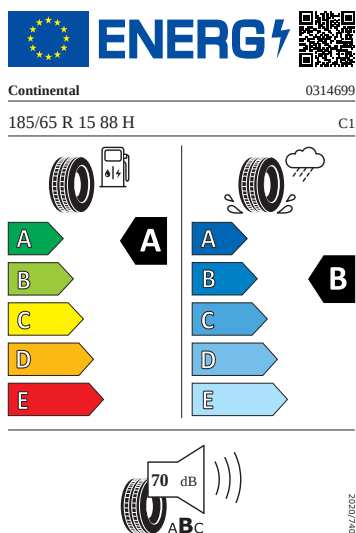

- Upínací přípravek v zavazadlovém prostoru
- Kryt zavazadlového prostoru, sklápěcí
- Elektrické ovládání oken vpředu a vzadu
- Schránka před spolujezdcem standardní
- Dekorační vložky
- Systém pro zabezpečení nákladu včetně nákupní sítě
- Kožená hlavice řadící páky
- Držák na brýle
- Manuální klimatizace
- Osvětlení zavazadlového prostoru

Vnější výbava

- Uzávěr palivové nádrže
- Vnější zrcátka na straně řidiče konvexní, na straně spolujezdce konvexní
- Kryt vnějšího zpětného zrcátka a různé nastavbové díly v barvě vozidla
- Mřížka chladiče
- Elektricky nastavitelná a vyhřívaná vnější zpětná zrcátka
- LED přední světlomety s LED denním svícením
- Stěrač zadního okna s ostříkovačem a stupňovým intervalem stírání
- Parkovací senzory vpředu a vzadu

Motor a převodovka

- Madlo ruční brzdy kožené
- Systém start-stop s rekuperací

Kola a pneumatiky

- Nepřímá kontrola tlaku v pneumatikách
- Pneumatiky 185/65 R15 88H
- Kryty pro kola z lehké slitiny
- Bezpečnostní šrouby kol
- Kola z lehké slitiny Rotare Aero 5,5J x 15" stříbrná

Vnitřní vybavení

- Multifunkční kožený volant

Energetické štítky pneumatik

- Continental 185/65 R15

- Kumho 185/65 R15