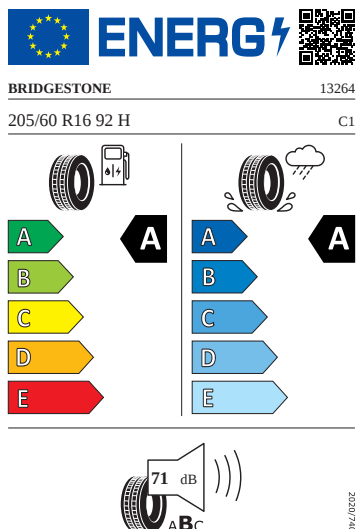

Motor a převodovka

- Systém Start/Stop

Kola a pneumatiky

- Kola z lehké slitiny Nyota 6J x 16" ET38
- Pneumatiky 205/60 R16 92H s optimalizovaným valivým odporem
- Rezervní kolo neplnohodnotné
- Kryty pro kola z lehké slitiny

Vnitřní vybavení

- Multifunkční kožený volant

Energetické štítky pneumatik

- Bridgestone 205/60 R16

- Michelin 205/60 R16

MICHELIN

941957

205/60R16 92 H