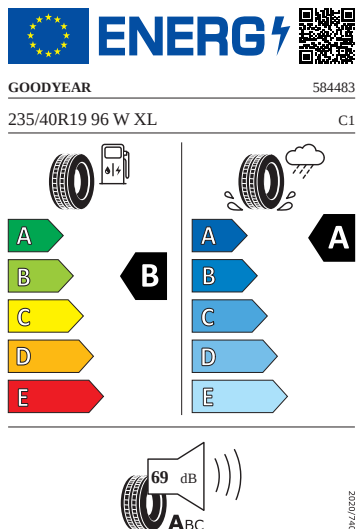

Sedadla

- Top ergonomická přední sedadla
- Elektricky nastavitelná přední sedadla s pamětí, nastavením hloubky sedáku a funkcí komfortního nastupování
- Loketní opěrka vzadu s držákem nápojů
- Paket pro spaní
- Vyhřívání přední a zadní sedadla
- Ventilace a masážní funkce s 10 vzduchovými vaky pro přední sedadla
- Výškově a podélně nastavitelné přední opěrky hlavy
- Elektricky nastavitelné bederní opěrky v předních sedadlech

Vnější výbava

- Nápis na pátých dveřích v odstínu Dark Chrome
- Příprava pro tažné zařízení
- Lišty na předním nárazníku a zadním difuzoru v odstínu Dark Chrome
- Lišty oken v odstínu Dark Chrome
- Komfortní otevírání víka zavazadlového prost. (virtuální pedál) plus Easy Close
- El. sklopná, nastavitelná a vyhřívání vnější zpětná zrcátka s pamětí, osvětlením a aut. stmíváním u řidiče
- Automatické parkování s parkováním na dálku
- Matrix-LED přední světlomety s funkcí do špatného počasí
- Top LED zadní světlomety s animovanými ukazateli směru jízdy
- Ukazatel stavu kapaliny oštkovačů
- Zadní stěrač

Kola a pneumatiky

- Rezervní kolo (dojezdové)
- Bezpečnostní šrouby kol
- Kontrola tlaku v pneumatikách
- Veritate 19" antracitová leštěná
- Pneumatiky 235/40 R19 96W
- Krytky šroubů kol

Motor a převodovka

- Systém Start/Stop

Vnitřní vybavení

- Vyhřívání multifunkční kožený volant s pádly

Energetické štítky pneumatik

- Goodyear 235/40 R19

- Pirelli 235/40 R19