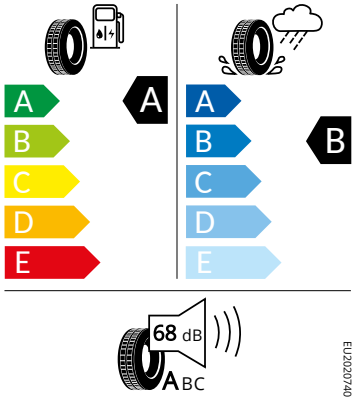

- Goodyear 205/55 R16

Goodyear 577215

205/55 R16 C1