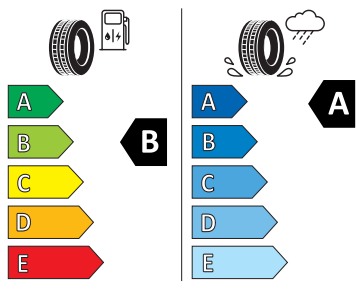

- Ukazatel stavu kapaliny v ostřikovači

Vnější výbava

- Nárazníky v barvě vozidla
- Vnější zpětné zrcátko vpravo, konvexní
- Vnější zpětné zrcátko vlevo, konvexní
- Kliky a vnější zpětná zrcátka v barvě vozu
- Parkovací senzory vzadu
- LED hlavní světlomety
- Stěrač zadního okna s ostřikovačem a stupňovým intervalem stírání
- Podokenní chromová lišta
- El. sklápění pro vnější zpětná zrcátka s aut. stmíváním u řidiče
- Zadní skupinové světlo LED, ukazatel směru animovaný, speciální design

Vnitřní výbava

- Upínací přípravek v zavazadlovém prostoru
- Elektrické ovládání oken vpředu a vzadu
- Víko schránky před spolujezdcem, s osvětlením
- Síťový program
- Hlavice/madlo řadící páky z kůže
- Schránka na brýle
- Textilní koberce vpředu a vzadu
- Sunset
- Automatické stmívání pro vnitřní zpětné zrcátko
- Dekorační obložení šedá Suedia, orámování měděné
- Dvouzónový CLIMATRONIC

Motor a převodovka

- Systém Start/Stop

Kola a pneumatiky

- Kola z lehké slitiny Cortadero 7J x 16" ET38
- Pneumatiky 205/60 R16 92V s optimalizovaným valivým odporem
- Rezervní kolo neplnohodnotné
- Kryty pro kola z lehké slitiny
- Bezpečnostní šrouby kol

Vnitřní vybavení

- Multifunkční kožený vyhříváný volant pro DSG s pádly

Energetické štítky pneumatik

- Nexen 205/60 R16

NEXENTIRE 19384

195/55R16 91 V XL C1

2020/740