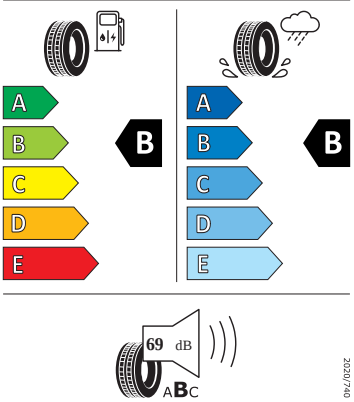

- Pirelli 225/45 R18

PIRELLI 32212

225/45R18 91 Y C1