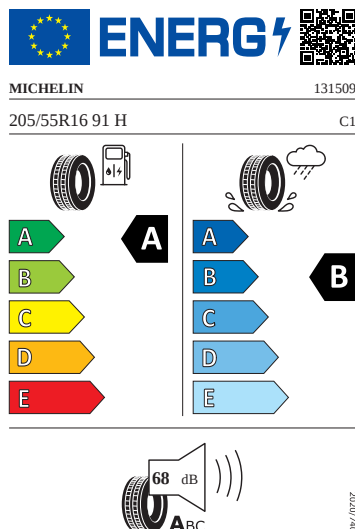

Motor a převodovka

- Systém Start/Stop

Kola a pneumatiky

- Kola z lehké slitiny Nyota 6J x 16" ET38
- Pneumatiky 205/55 R16 91H s optimalizovaným valivým odporem
- Rezervní kolo neplnohodnotné
- Kryty pro kola z lehké slitiny

Vnitřní vybavení

- Multifunkční kožený volant

Energetické štítky pneumatik

- Michelin 205/55 R16

- Continental 205/55 R16

Continental

0358489

205/55 R 16 91 H