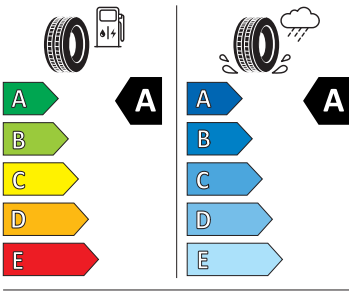

NEXENTIRE

18396

215/50R18 96 W XL

C1