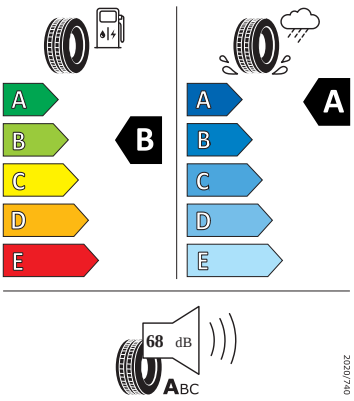

C1

2020/740

- Hankook 215/45 R18

Laufenn

1035781

215/45R18 89 V

C1

2020/740