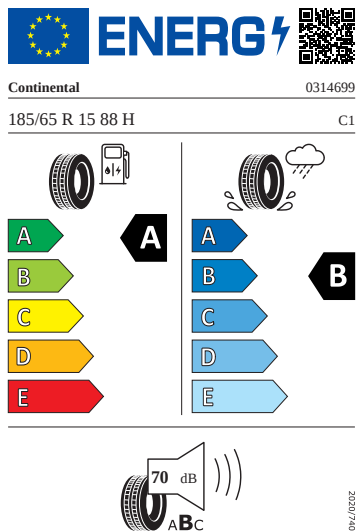

- Kryt zavazadlového prostoru, sklápěcí
- Elektrické ovládání oken vpředu a vzadu
- Schránka před spolujezdcem standardní
- Dekorační vložky
- Systém pro zabezpečení nákladu včetně nákupní sítě
- Kožená hlavice řadící páky
- Držák na brýle
- Manuální klimatizace
- Osvětlení zavazadlového prostoru

Vnější výbava

- Uzávěr palivové nádrže
- Vnější zrcátka na straně řidiče konvexní, na straně spolujezdce konvexní
- Kryt vnějšího zpětného zrcátka a různé nastavbové díly v barvě vozidla
- Elektricky nastavitelná a vyhřívaná vnější zpětná zrcátka
- LED přední světlomety s LED denním svícením
- Stěrač zadního okna s ostříkovačem a stupňovým intervalem stírání
- Mřížka chladiče s chromovanou lištou
- Parkovací senzory vpředu a vzadu

Motor a převodovka

- Madlo ruční brzdy kožené
- Systém start-stop s rekuperací

Kola a pneumatiky

- Nepřímá kontrola tlaku v pneumatikách
- Pneumatiky 185/65 R15 88H
- Kryty pro kola z lehké slitiny
- Bezpečnostní šrouby kol
- Kola z lehké slitiny Rotare Aero 5,5J x 15" stříbrná

Vnitřní vybavení

- Multifunkční kožený volant

Energetické štítky pneumatik

- Continental 185/65 R15

- Kumho 185/65 R15