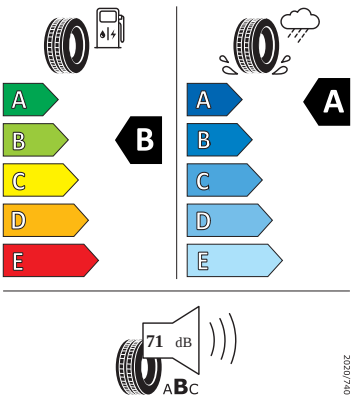

- Goodyear 225/45 R18

GOODYEAR 546337
225/45R18 91 Y C1