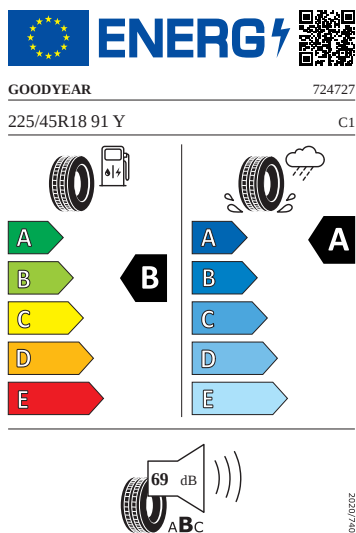

Ostatní

- Adaptér zásuvky tažného zařízení
- Sada nářadí a zvedák vozu

Vnitřní vybavení

- Sportovní multifunkční kožený vyhřívaný volant s pádly

Energetické štítky pneumatik

- GOODYEAR 225/45 R18

- Bridgestone 225/45 R18