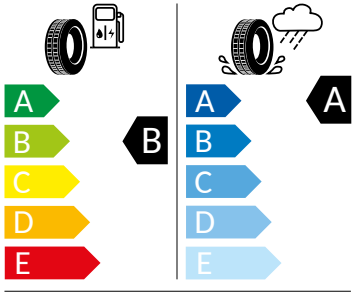

225/45 R18

C1

EU2020/740