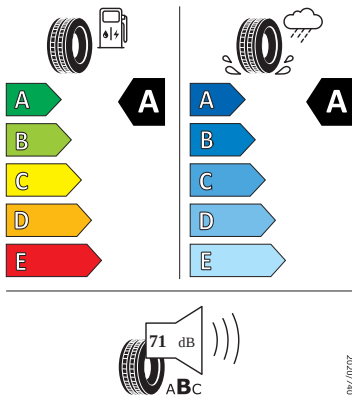

205/55R16 91 V

C1

2020/740

- Bridgestone 205/55 R16

BRIDGESTONE

13233

205/55 R16 91 V

C1