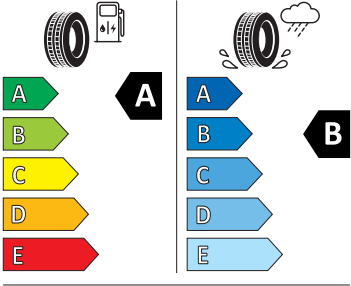

Kola a pneumatiky

- Nepřímá kontrola tlaku v pneumatikách
- Cortadero 16" stříbrná
- Pneumatiky 205/60 R16 92V se superoptimalizovaným valivým odporem generace 2
- Rezervní kolo (neplnohodnotné)
- Krytky šroubů kol
- Bezpečnostní šrouby kol

Motor a převodovka

- Systém Start/Stop

Vnitřní vybavení

- Multifunkční vyhříváný kožený volant s pádly

Energetické štítky pneumatik

- Continental 205/60 R16

2020/7/40