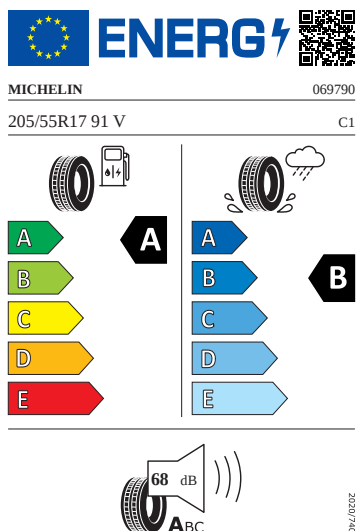

Motor a převodovka

- Systém Start/Stop

Vnitřní vybavení

- Sportovní multifunkční vyhřívavý kožený volant s pádly

Energetické štítky pneumatik

- Michelin 205/55 R17

- Goodyear 205/55 R17

2020/7/40