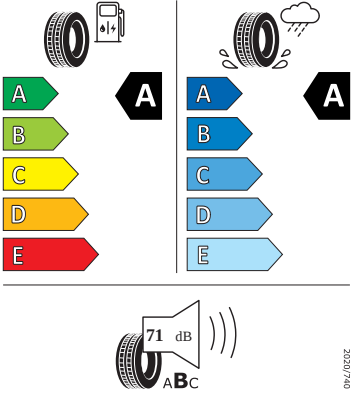

Energetické štítky pneumatik

- Continental 215/55 R17

- Bridgestone 215/55 R17

- Continental 215/55 R17

Continental

0358217

215/55 R 17 94 V

C1