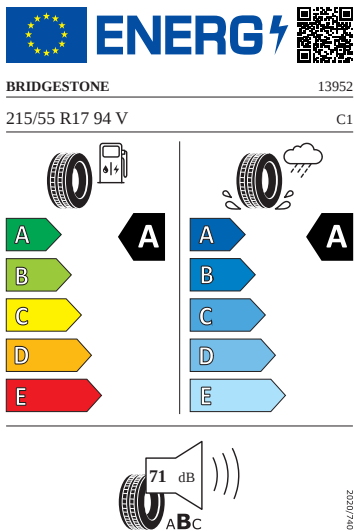

Kola a pneumatiky

- Kontrola tlaku v pneumatikách
- Disky kol z lehké slitiny Scutus 17" antracitová leštěná 7J × 17" ET45
- Pneumatiky 215/55 R17 94V
- Rezervní kolo (neplnohodnotné)
- Aero kryty kol černé matné

Energetické štítky pneumatik

- Continental 215/55 R17

- Bridgestone 215/55 R17

- Continental 215/55 R17

Continental

0358217

215/55 R 17 94 V

C1