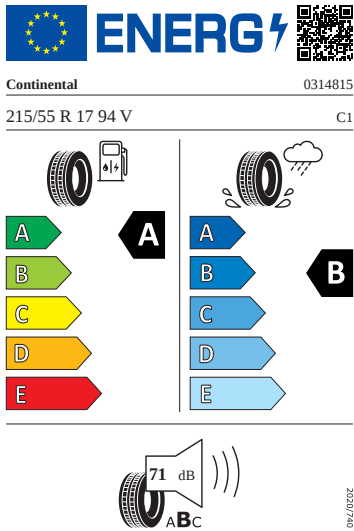

Kola a pneumatiky

- Kontrola tlaku v pneumatikách
- Disky kol z lehké slitiny Scutus 17" antracitová leštěná 7J × 17" ET45
- Pneumatiky 215/55 R17 94V
- Rezervní kolo (neplnohodnotné)
- Aero kryty kol černé matné

Energetické štítky pneumatik

- Continental 215/55 R17

- Bridgestone 215/55 R17

- Continental 215/55 R17

Continental

0358217

215/55 R 17 94 V

C1