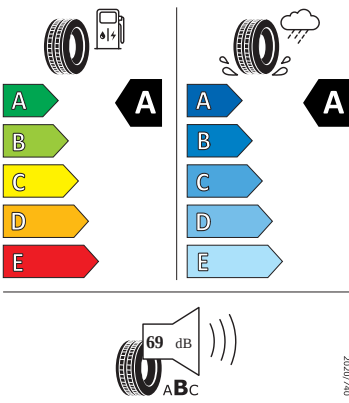

NEXENTIRE

18133

205/55R16 91 V

C1