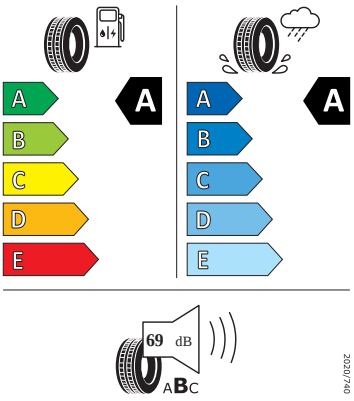

## Energetické štítky pneumatik

- Nexen 205/55 R16

NEXENTIRE

18133

205/55R16 91 V

C1

- Bridgestone 205/55 R16

BRIDGESTONE