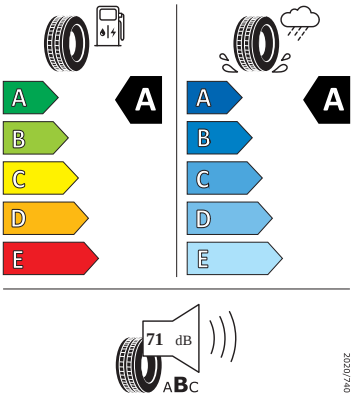

- Bridgestone 205/55 R16

BRIDGESTONE

13233

205/55 R16 91 V

C1