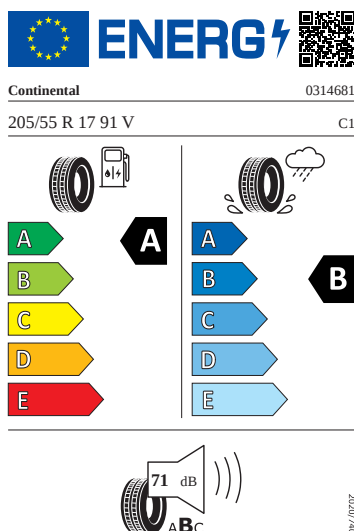

Ostatní

- Sada nářadí a zvedák vozu

Vnitřní vybavení

- Vyhřívání multifunkční kožený volant s pádly

Energetické štítky pneumatik

- Continental 205/55 R17

- Michelin 205/55 R17

MICHELIN