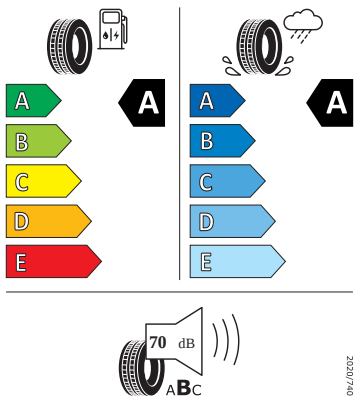

2020/740

- Goodyear 185/65 R15