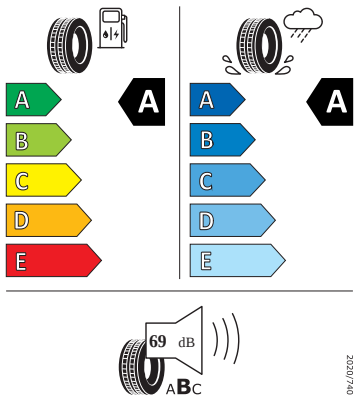

2020/740

- Continental 185/65 R15

Continental

0358474

185/65 R 15 88 H

C1