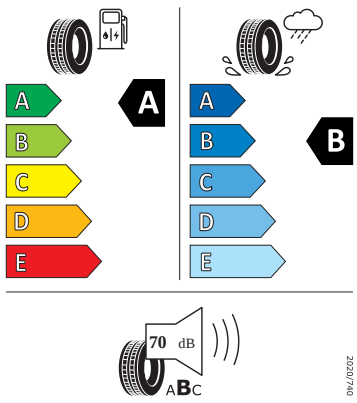

Continental

0314699

185/65 R 15 88 H

C1

2020/740

- Kumho 185/65 R15

KUMHO ES31

2259623

185/65R15 88 H

C1