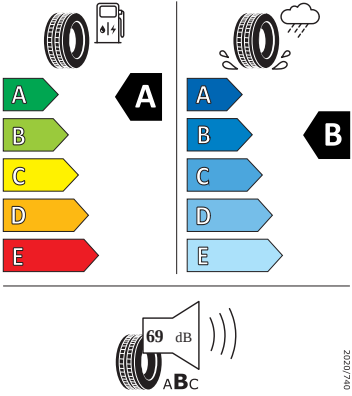

2020/740

- Michelin 205/55 R16